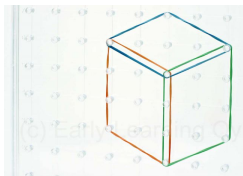

Geometrian opetusvälineitä

Toisiinsa liitettävät Linkki-kuutiot, Multilink-kuutiot ja senttikuutiot.

Rakennelmat voidaan piirtää 2- ja 3-ulotteisesti eri papereille, jotka löytyvät täältä: opperi.fi > Opetusvinkkejä > Geometria

Geolauta
11 x 11 -
piikkinen

Loogiset
palat, pienet

Geometriset läpinäkyvät kappaleet

Geometriset palat ja mallikortit

Geometriset kappaleet, mini

Geometriset kappaleet ja pinta-alat

NIKITIN

Hankintapaikat: earlylearning.fi ja tevilla.fi